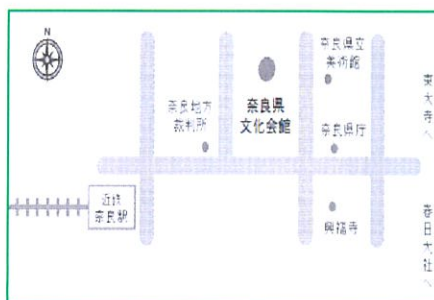

■場 所：奈良県文化会館 2階展示室  
奈良市登大路町6-2

※駐車スペースが限られていますので、なるべく公共交通機関をご利用下さい。

■主 催：奈良県

■後 援：(公財)奈良県地域産業振興センター

■参加予定バイヤー 20社 (★は今回初参加)

奈良テレビ放送(株) (奈良ええもんストア) / ★(株)名鉄レストラン /  
南海リテールプランニング(株) / (株)奈良新聞社 (47CLUB奈良) /  
西日本旅客鉄道(株) / ★(株)丸井 (なんばマルイ) / (株)近鉄百貨店 /  
センコー商事(株) / 市民生活協同組合ならコープ / (株)オークワ /  
シーアイ・ショッピング・サービス(株) / 明機商事(株) /  
★(株)クイック / (株)阪急阪神百貨店 / ★(株)イチネンネット /  
(株)高島屋 / ★(株)せのや (なにわ名物いちびり庵) /  
(株)ホテルマネジメント (ホテル日航奈良) /  
★奈良県東京事務所 (奈良まほろば館) /  
★関西・食・輸出推進事業協同組合